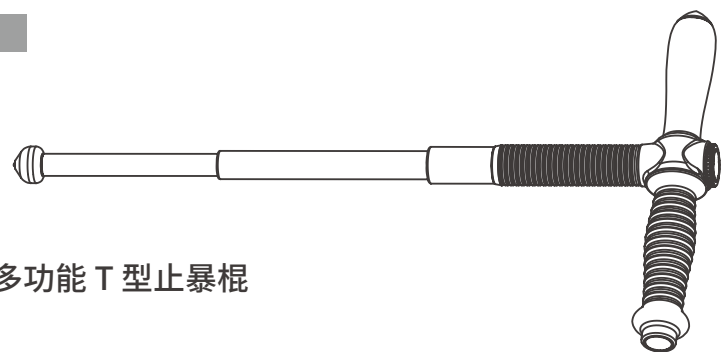

NEX 多功能 T 型止暴棍

NEX 多功能 T 型止暴棍

NEX 多功能 T 型止暴棍具备NEX机械棍快速展开、可靠锁定、高强度的优点, 又兼备传统“T”型棍的握击、格挡防护的特点, 是一款攻防兼备的多功能器械。可作为日常治安环境的普通器材, 又可以用作止暴制乱的攻击和防卫装备。