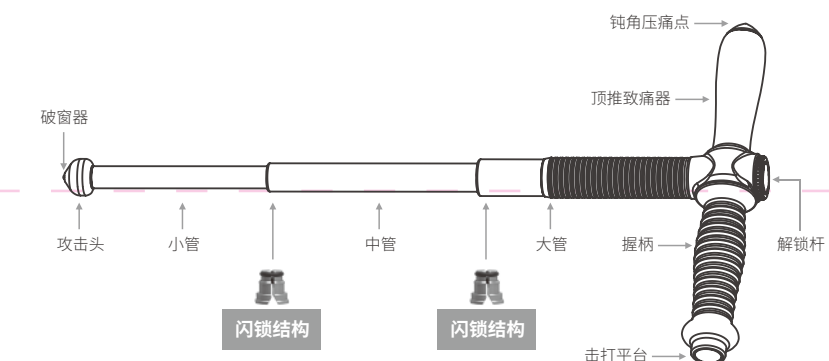

部件分解图

性能参数

型号	锁定结构	展开长度	缩合长度	重量	材质
NEX21C T-shaped (Air)	闪锁	21" (517 ± 2 mm)	9.17" (233 ± 1.5 mm)	22.92 oz (650 ± 10 g)	合金钢+铝合金

快速入门

开棍

手握用棍, 疾速用力向上或向下甩出, 或通过用力拉动用棍顶端, 使用棍各节依次展开, 直至锁定。

收棍

按下尾盖上的解锁按钮, 推动棍头完成收棍。

⚠️ 注意!

1. 为保护用棍内部部件不受损坏, 勿使用用中管击打。
2. 开棍时, 请勿朝向人操作, 避免误伤旁人。