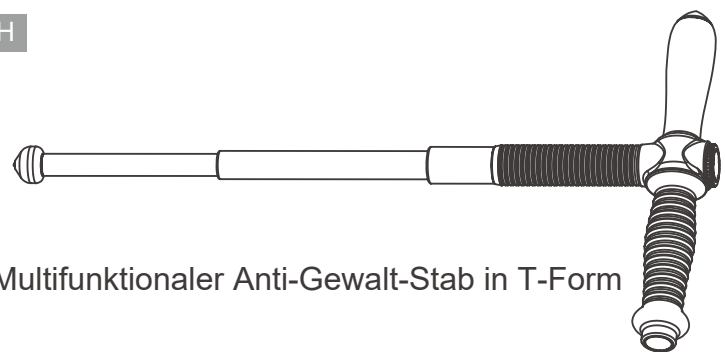

NEX Multifunktionaler Anti-Gewalt-Stab in T-Form

NEX Multifunktionaler Anti-Gewalt-Stab in T-Form

Product Installation