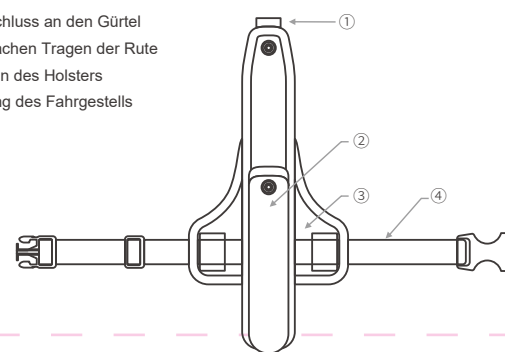

Tragebeschläge

Wartung

⚠️ WARNHINWEISE:

Bitte verlieren Sie keine Komponente, nachdem Sie Ihren Einsatzstock zwecks Wartung auseinander genommen haben. (Link zum Wartungsvideo: <http://nextorch.com/>)

Garantie

Garantiefall

Garantiegeberin

Gewährleistung

Kosten

Verschiedenes

Rechtlicher Hinweis

Kontakt in Deutschland

NEXTORCH Deutschland GmbH
Dieselstr. 12
42781 Haan
Deutschland
Telefon: +49 (0) 2129 9163 900 Fax: +49 (0) 2129 9163 999
Email: email@nextorch.de Web: www.nextorch.de