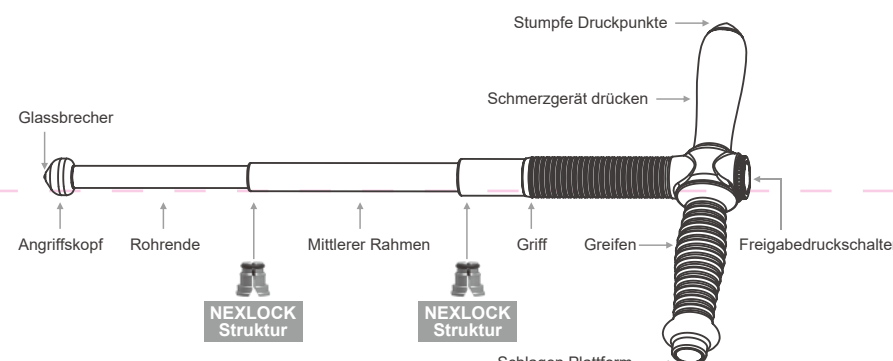

Spezifikationen

Modell	Verriegelungs system	Erweiterte Länge	Eingefahrene Länge	Gewicht	Material
NEX21C T-shaped (Air)	NEXLOCK	21" (517 ± 2 mm)	9.17" (233 ± 1.5 mm)	22.92 oz (650 ± 10 g)	Steel + Aluminum

Praktische Verwendung

AUSGEZOGENER EINSATZSTOCK

EINGEFAHRENER EINSATZSTOCK

⚠️ WARNHINWEISE:

1. Das Einschlagen auf harte Oberflächen mit dem NEXLOCK Einsatzstock ist verboten, es besteht die Gefahr von Beschädigungen.
2. Der NEXLOCK Einsatzstock darf niemals in Richtung von Personen geöffnet werden.