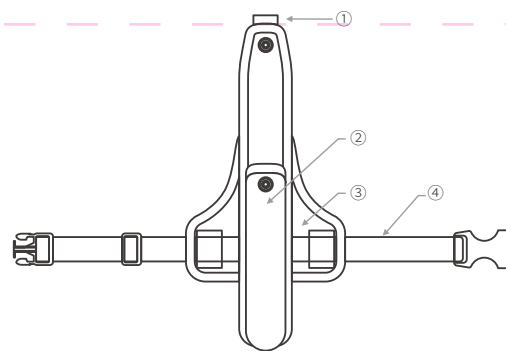

携行工具

1. 腰挂带: 连接腰带
2. 棍套: 装载棍体
3. 底盘: 搭载棍套
4. 绑带: 固定底盘

保养注意事项

1. 这是一款经过精密加工的产品, 正常伸展收缩3000次以内时, 无需保养。
2. 如果在淋雨或泡水后, 勤务棍内机体润滑油可能会流失, 可能出现拉抻生涩现象。可旋转取下尾盖和解锁杆, 使用软布与温和清洁剂清洁解锁杆, 并在解锁杆上涂抹足有机硅润滑油 (推荐使用纳丽德SL6润滑油)。

⚠️ 注意!

拆卸勤务棍进行维护时, 注意不要丢失任何一个部件。 (保养视频链接<http://nextorch.com/>)

售后/保修条款

1. 15天保换: NEXTORCH产品自售出日起15天内, 在正常使用的情况下, 若出现质量问题, 可免费更换同型号产品; 若该产品已停止生产, 则调换该型号升级版或不低于原产品性能的其他产品。
2. 10年免费保修期: NEXTORCH产品自售出日起10年内, 在正常使用的情况下, 若出现质量问题, 享受免费维修服务。此保修条款不包括正常使用造成的磨损, 和因不当保养或使用造成的产品损坏。
3. 终身有限保修: 因不当使用引起的产品损坏或超出免费保修时间的产品, 我将提供有偿维修, 费用以实际更换材料费用为准, 不另收取人工费用。
4. 我司提供多种渠道进行保修服务, 您可通过扫描如下二维码在官网进行登记。发邮件至service@nextorch.com、致电400-8300-799或直接联系当地经销商进行售后服务。

与纳丽德设计师沟通

为更好地改进我们的产品, 您如果有产品改进反馈或创意提供给我们的设计师, 请扫描下面的二维码, 联系我们产品设计师。

DEUTSCH