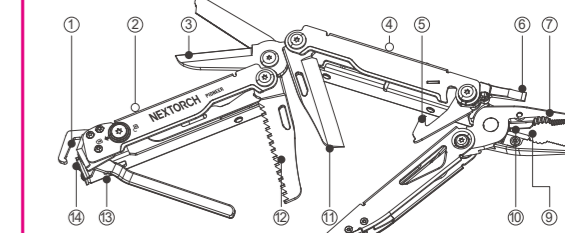

产品结构

1. 塑料约束带剪刀
  2. 特殊夹
  3. 救援剪
  4. 尺子
  5. 安全带剪刀
  6. 可更换一字螺丝刀
  7. 标准镊子
  8. 尖嘴钳
  9. 切线钳
  10. 镀锌钳
  11. 刀
  12. 锯
  13. 氧气瓶扳手
  14. 开瓶器