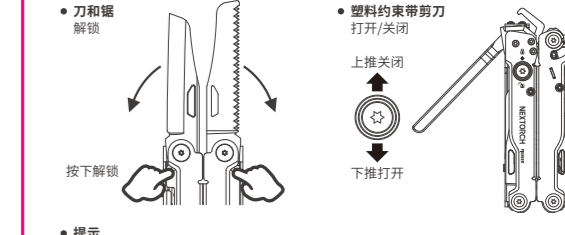

快速入门

- 提示
  1. 工具附件具有拓展配件接口, 以便后续更换其他配件 (选配)。步骤如下: