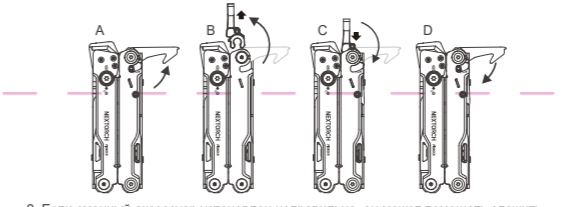

2. Если сменный аксессуар установлен неправильно, он может помешать сложить инструмент обратно.