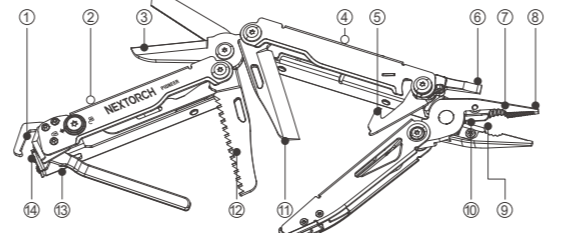

ESTRUCTURA