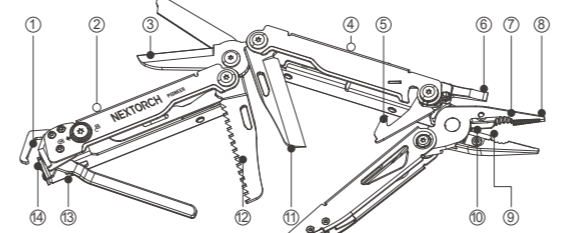

Learn more on www.nextorch.com

Table with 2 columns: SPECIFICATIONS and details like Size (closed), Main material, Weight, Blade length, Blade angle.

STRUCTURE

1. Plastic hand cuffs cutter
  2. Back clip
  3. Rescue shears
  4. Ruler
  5. Strap cutter
  6. Replaceable slotted screwdriver
  7. Regular pliers
  8. Noednose pliers
  9. Premium replaceable wire cutters
  10. Premium replaceable hard-wire cutters
  11. Cutter
  12. Saw
  13. Wrench of oxygen cylinder
  14. Bottle opener

INSTRUCTION

- NOTE
  1. The tool offers a reserved expansion accessory interface...
  2. If necessary, lubricating oil should be dripped on the axis to ensure smooth operation.

2. If the replacement accessory is not properly installed, it may prevent the tool from being folded back...

MAINTENANCE

WARRANTY

1. NEXTORCH offers 10-year warranty.
  2. NEXTORCH warrants our products to be free from any defects in workmanship and / or material...
  3. Any accessories or products are not covered in the warranty...

CONTACT WITH NEXTORCH DESIGNER

www.nextorch.de

Table with 2 columns: SPEZIFIKATIONEN and details like Größe (geschlossen), Hauptmaterial, Gewicht, Länge der Klinge, Winkel der Klinge.

STRUKTUR

SCHNELLSTARTANLEITUNG

- ANMERKUNG
  1. Die Werkzeuge verfügt über eine reservierte Schnittstelle für Erweiterungszubehör, damit Sie später bequem andere Zubehör austauschen können.

INSTANDHALTUNG

NEXTORCH Deutschland Garantieb Bestimmungen