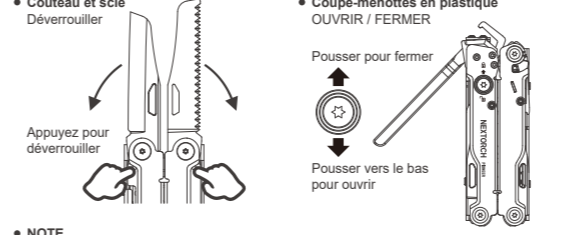

GUIDE RAPIDE DE DEMARRAGE

- NOTE
  1. La pince est dotée d'une interface réservée aux accessoires d'extension...