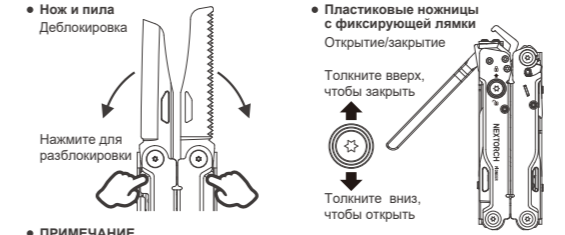

Спецификация

- ПРИМЕЧАНИЕ
  1. Если сменный аксессуар установлен неправильно, он может помешать сложить инструмент обратно.