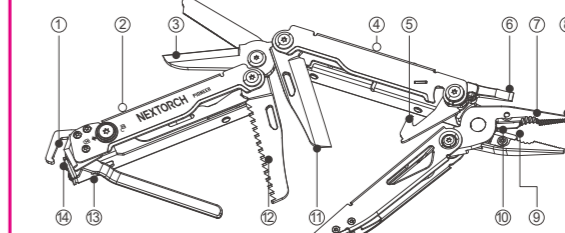

プロダクト構造

1. アラシック手錠カッター
  2. バッククリップ
  3. 救助はさみ
  4. 定規
  5. ロープカッター
  6. 取替式マイナスドライバー
  7. 標準ニッパ
  8. 先端ニッパ
  9. ワイヤカッター
  10. ハードワイヤーカッター
  11. マスターナイフ
  12. ウッドソー
  13. 酸素ボンベ用ク
  14. 釘抜き