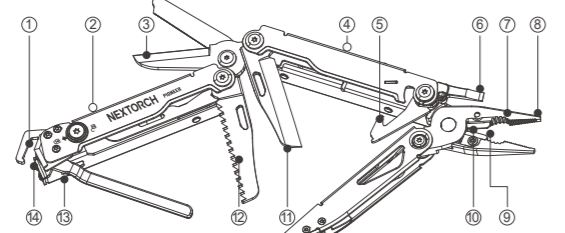

Learn more on www.nextorch.com

Table with 2 columns: SPECIFICATIONS and details like Size (closed), Main material, Weight, Blade length, Blade angle.

STRUCTURE

1. Plastic hand cuffs cutter
  2. Back clip
  3. Rescue shears
  4. Ruler
  5. Strap cutter
  6. Replaceable slotted screwdriver
  7. Regular pliers
  8. Noednose pliers
  9. Premium replaceable wire cutters
  10. Premium replaceable hard-wire cutters
  11. Cutter
  12. Saw
  13. Wrench of oxygen cylinder
  14. Bottle opener

INSTRUCTION

- NOTE
  1. The tool offers a reserved expansion accessory interface...
  2. If necessary, lubricating oil should be dripped on the axis to ensure smooth operation.

2. If the replacement accessory is not properly installed, it may prevent the tool from being folded back...

MAINTENANCE

WARRANTY

1. NEXTORCH offers 10-year warranty.
  2. NEXTORCH warrants our products to be free from any defects in workmanship and / or material...
  3. Any accessories or products are not covered in the warranty...

CONTACT WITH NEXTORCH DESIGNER

www.nextorch.de

Table with 2 columns: SPEZIFIKATIONEN and details like Größe (geschlossen), Hauptmaterial, Gewicht, Länge der Klinge, Winkel der Klinge.

STRUKTUR

SCHNELLSTARTANLEITUNG

- ANMERKUNG
  1. Die Werkzeuge verfügt über eine reservierte Schnittstelle für Erweiterungszubehör, damit Sie später bequem andere Zubehör austauschen können.

INSTANDHALTUNG

NEXTORCH Deutschland Garantieb Bestimmungen