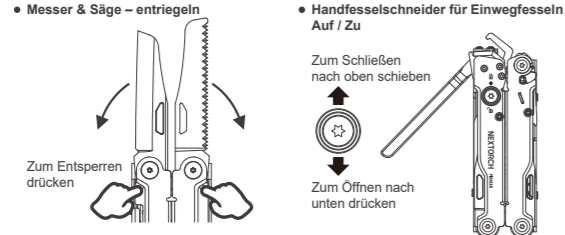

SCHNELLSTARTANLEITUNG

- ANMERKUNG
  1. Die Werkzeuge verfügt über eine reservierte Schnittstelle für Erweiterungszubehör, damit Sie später bequem andere Zubehör austauschen können.