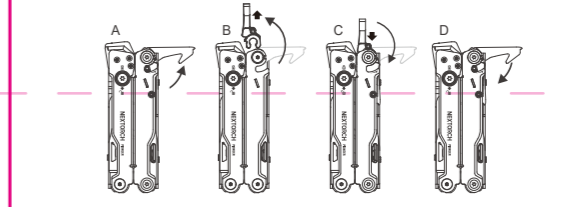

2. 交換した付属品が正しく取り付けられていない場合、工具が折り返されなくなることがあります。