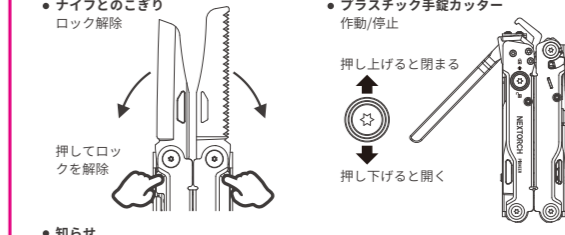

説明

- お知らせ
  1. ツール・プライヤーには、後で他のアクセサリを交換する際に便利な拡張アクセサリ・インターフェイスが搭載されています。