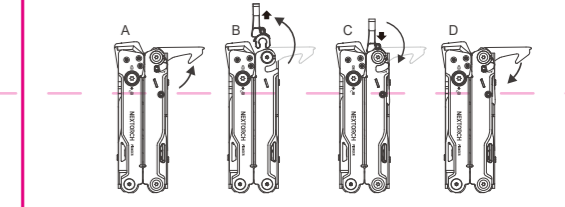

2. 若替换的配件没有正确放入, 可能导致不能合收。此时需把安全带剪刀再次打开至约90度, 把配件正确放入和收合, 最后再收合安全带剪刀。