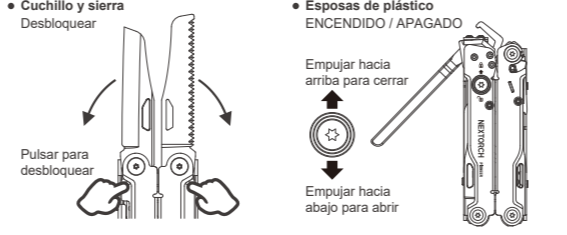

GUÍA RÁPIDA DE INICIO

- NOTA
  1. Los alicates para herramientas disponen de una interfaz reservada para accesorios de expansión...