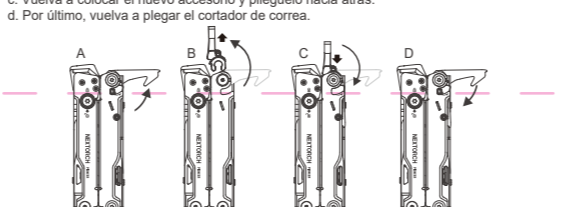

2. Si el accesorio de repuesto no está bien instalado, puede impedir que la herramienta se plegue hacia atrás.