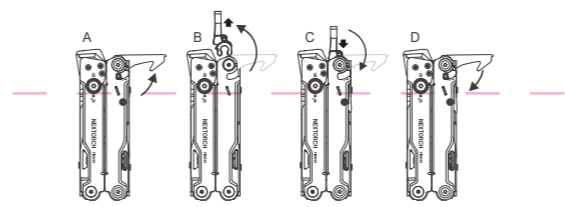

ENTRETIEN

GARANTIE

1. NEXTORCH garantit que ses produits sont exempts de tout défaut de fabrication...
2. Garantie gratuite de 10 ans. Dans les 10 ans à compter de la date d'achat, nos remplacements...
3. Dans le cas où un problème avec un produit NEXTORCH n'est pas couvert par cette garantie, NEXTORCH peut faire réparer le produit moyennant des frais raisonnables.